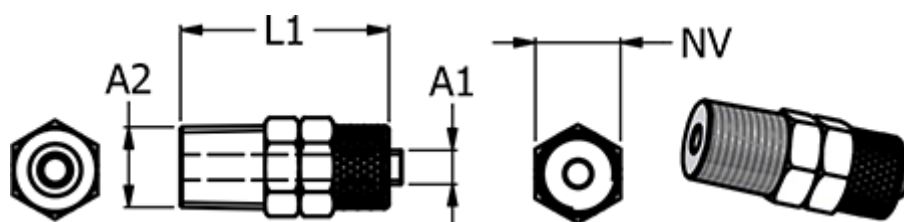

Varenummer: 586116186  
Beskrivelse: Push-on fitting 11.618-6, metal Ø6/4-R 1/8"  
Lige union

## Mål

Gevind A2	= R 1/8"
L1	= 26.5
NV	= 12
Slangediameter A1	= 6/4